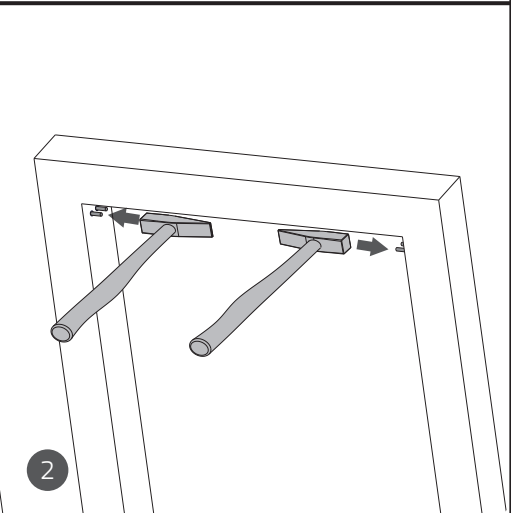

CK04	8 x	
MK08	10 x	
SK06	10 x	1 x