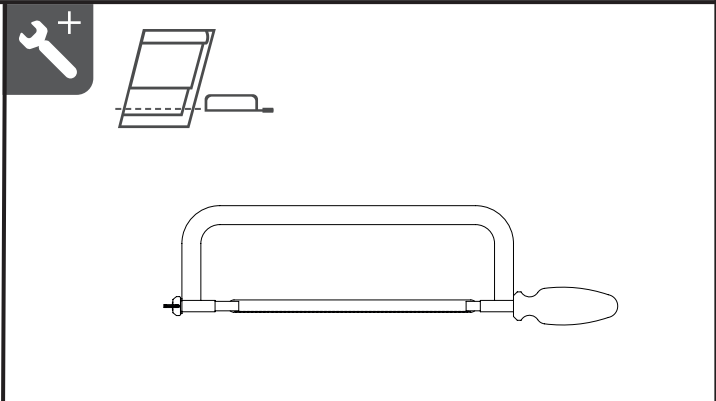

CK04	8 x	
MK08	10 x	
SK06	10 x	1 x