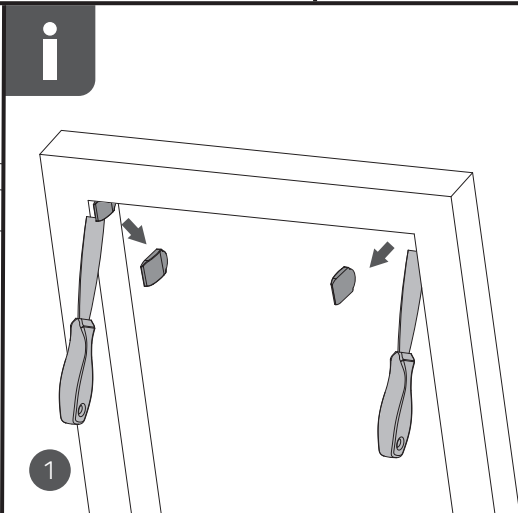

CK04	8 x	
MK08	10 x	
SK06	10 x	1 x