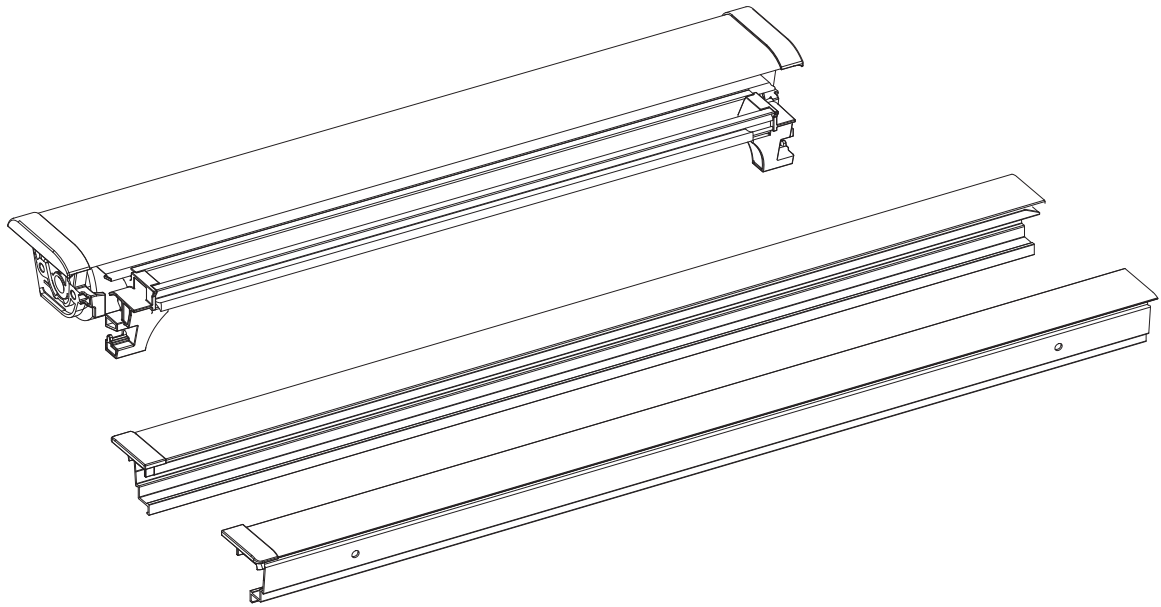

CK04	8 x	
MK08	10 x	
SK06	10 x	1 x